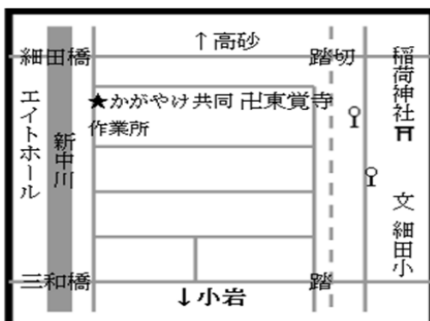

抽選会コーナー!!

1等は夢の国テーマパーク親子チケットが
当たります！その他の方にも景品プレゼント
します。

※抽選券は購入いただいたフードメニュー1点につき
1枚お渡しします。
(景品が無くなり次第、終了とさせていただきます。)

なかま自主製品

ピース・花たわし・クッキー・CG製品

バザー

掘り出し物が見つかるかも・・・

(お問い合わせ) 葛飾区細田3-5-3